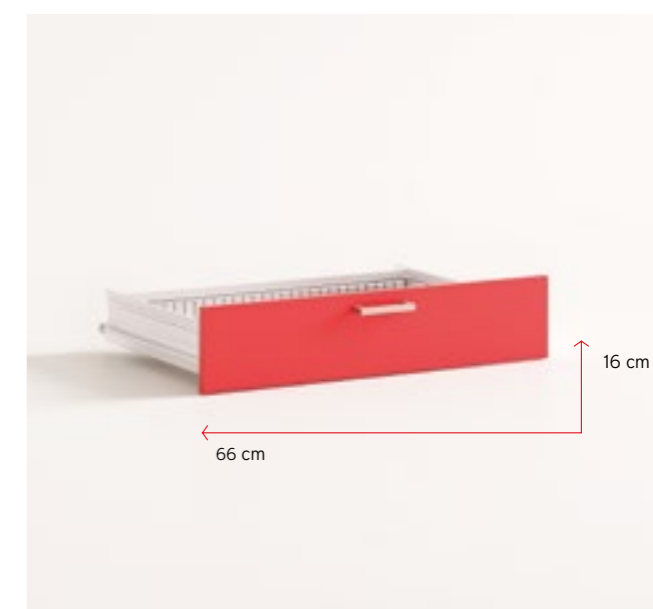

ASP3050

- **EN** Drawer and runner for 69,5 cm unit
- **IT** Cassetto e guide per modulo 69,5 cm
- **FR** Tiroir et coulissant pour module 69,5 cm
- **DE** Schublade und Auszug für Element 69,5 cm
- **ES** Cajón y corredera para mueble de 69,5 cm
- **NL** Lade en geleiders voor 69,5 cm unit