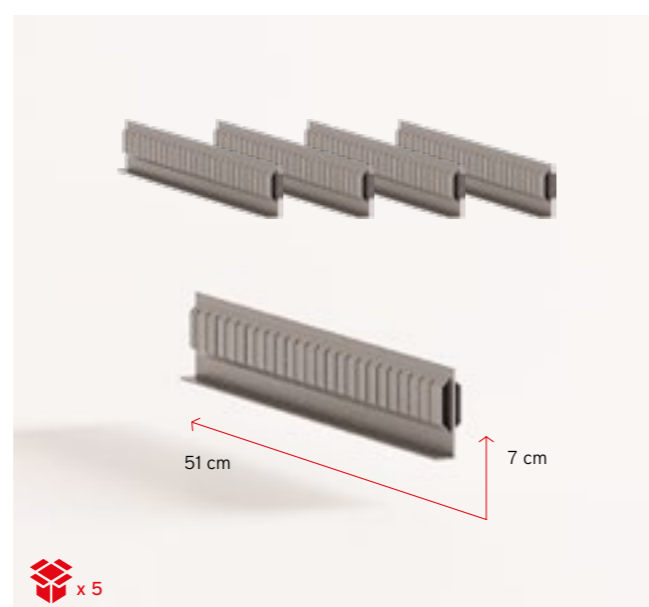

ASP3035

- EN Drawer partitions
- IT Divisorio per cassetto
- FR Séparateurs de tiroirs
- DE Trennwände für Schubladen
- ES Divisiones de cajones
- NL Inzet stuk voor lades