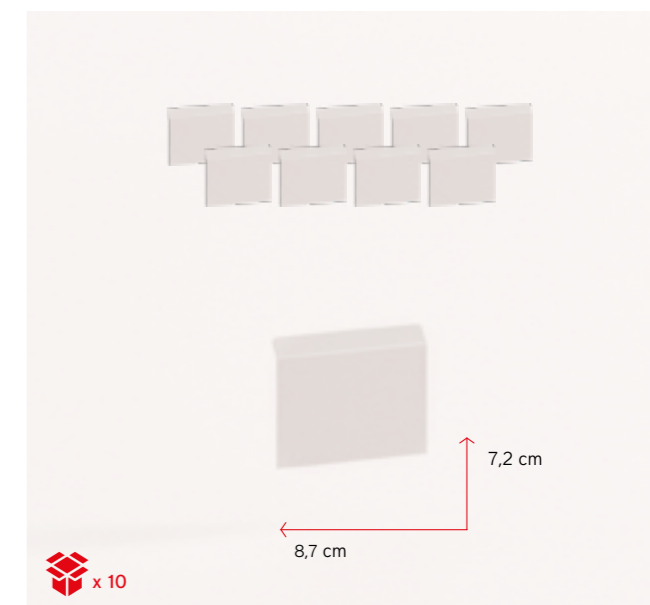

ASP3036

- EN Drawer dividers small
- IT Piastra separazione cassetto piccola
- FR Plaque séparation tiroir petit modèle
- DE Schubladenteiler klein
- ES Separador de cajones pequeña
- NL Adeverdelers klein