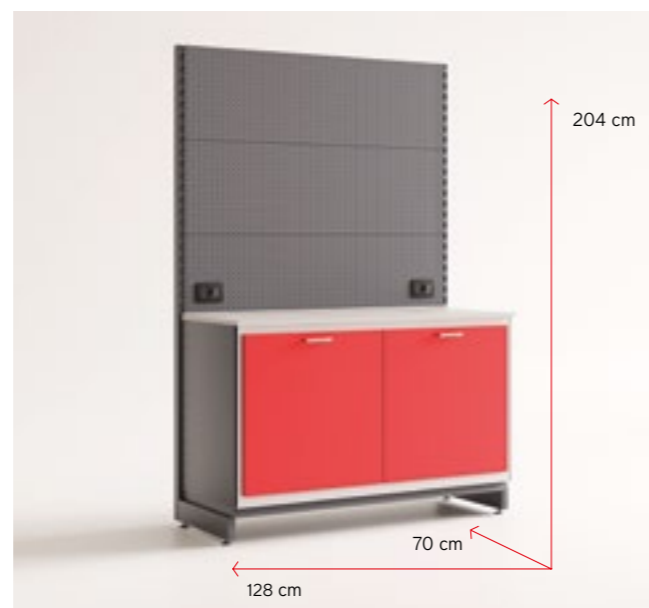

ASP3012

- **EN** Unit 128 cm with door left and right + 2 internal shelves
- **IT** Modulo 128 cm con anta sinistra e anta destra + 2 ripiani intermedi
- **FR** Module 128 cm avec porte à gauche et porte à droite + 2 étagères intermédiaires
- **DE** Element 128 cm Tür links und rechts + 2 Einlegeböden
- **ES** Unidad 128 cm con puerta a izquierda y derecha + 2 estantes en el medio
- **NL** Unit 128 cm met deur links en rechts + 2 legplanken