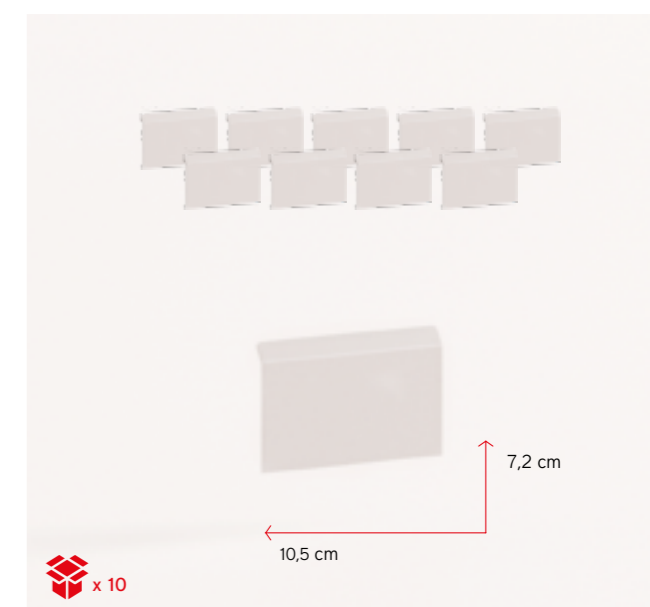

ASP3037

- EN Drawer dividers medium
- IT Piastra separazione cassetto media
- FR Plaque séparation tiroir moyen modèle
- DE Schubladenteiler mittel
- ES Placas divisorias de cajones media
- NL Ladeverdelers medium