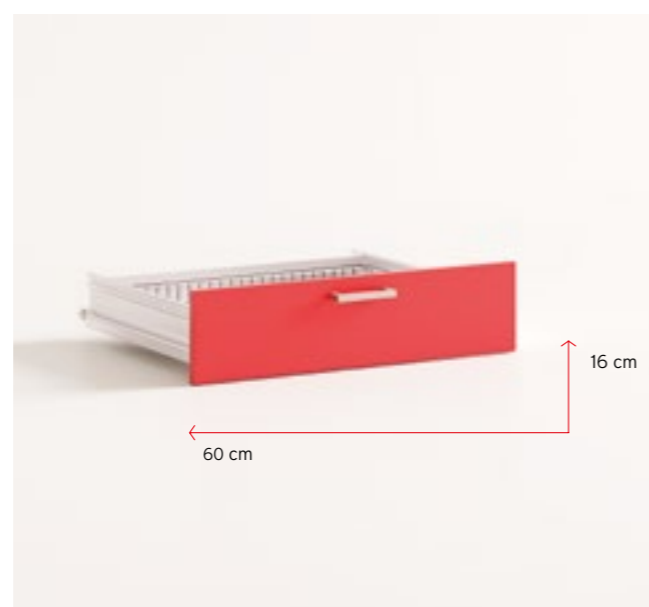

ASP3033

- EN Drawer and runner 128 cm unit
- IT Cassetto e guide per modulo 128 cm
- FR Tiroir et coulissant pour modules 128 cm
- DE Schublade und Auszug für Element 128 cm
- ES Cajón y corredera para mueble de 128 cm
- NL Lade en geleiders voor 128 cm unit