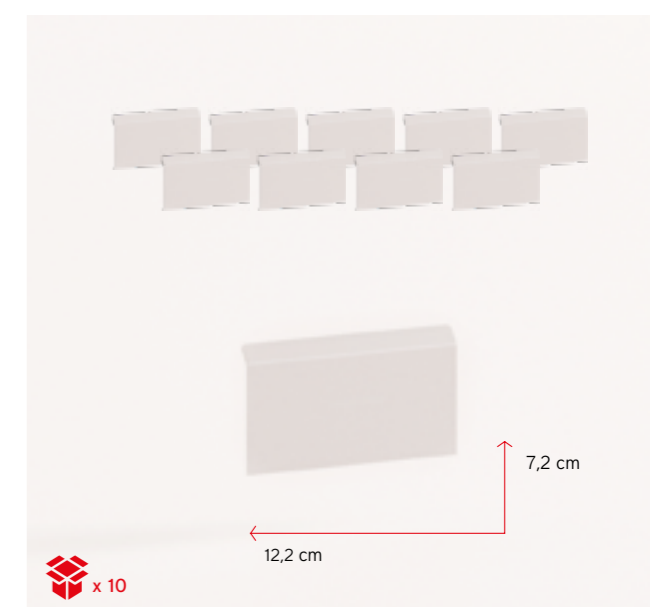

ASP3035

- EN Drawer partitions
- IT Divisorio per cassetto
- FR Séparateurs de tiroirs
- DE Trennwände für Schubladen
- ES Divisiones de cajones
- NL Inzet stuk voor lades

ASP3038

- EN Drawer dividers medium large
- IT Piastra separazione cassetto medio grande
- FR Plaque séparation tiroir moyen grand modèle
- DE Schubladenteiler mittelgroß
- ES Separador de cajones medio grande
- NL Ladeverdelers medium groot