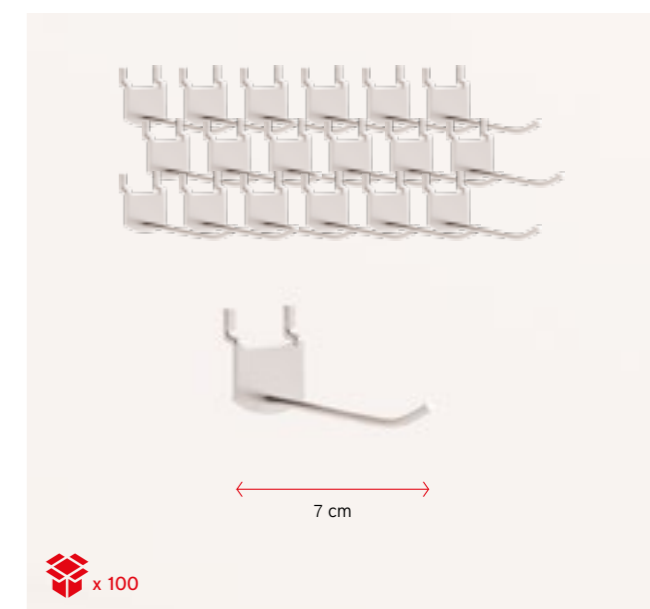

AVK1410

- EN Small hooks
- IT Ganci piccoli
- FR Crochet petit modèle
- DE Kleine Haken
- ES Ganchos pequeños
- NL Kleine haken