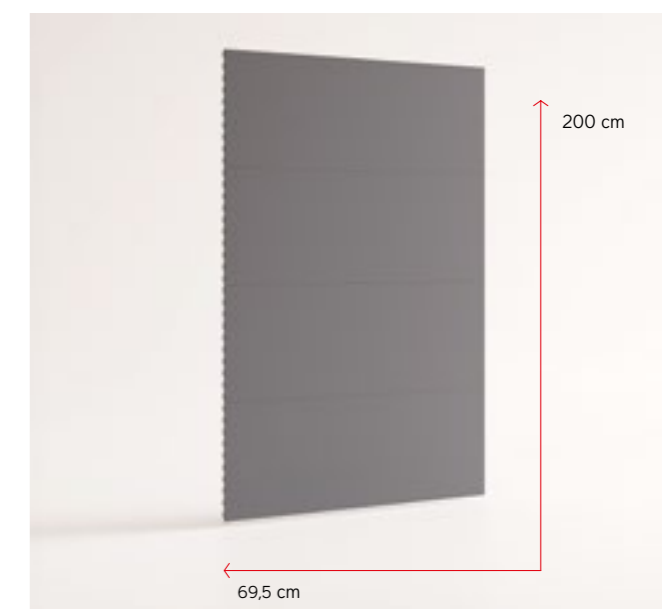

ASP3015

- **EN** Back panel set unit 128 cm (panel necessary for a freestanding installation)
- **IT** Set pannelli per retro modulo 128 cm (pannello necessario per un'installazione indipendente)
- **FR** Jeu de panneaux pour module arrière 128 cm (panneau nécessaire pour une installation autonome)
- **DE** Rückwand-Set 128 cm (Panneel für eine freistehende Installation erforderlich)
- **ES** Conjunto panel trasero 128 cm (panel necesario para una instalación independiente)
- **NL** Achter paneel montage 128 cm (kanaal nodig voor een vrijstaande installatie)