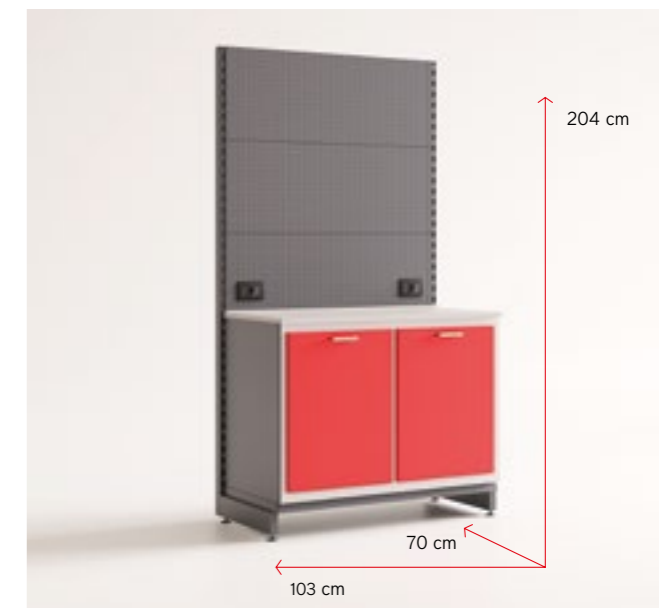

ASP3006

- **EN** Unit 103 cm with 2 doors + 2 internal shelves
- **IT** Modulo 103 cm con anta sinistra, anta destra + 2 ripiani intermedi
- **FR** Module 103 cm avec porte à gauche, porte à droite + 2 étagères intermédiaires
- **DE** Element 103 cm mit 2 Türen + 2 Einlegeböden
- **ES** Unidad 103 cm con puerta a izquierda, derecha + 2 estantes en el medio
- **NL** Unit 103 cm met 2 deuren + 2 legplanken