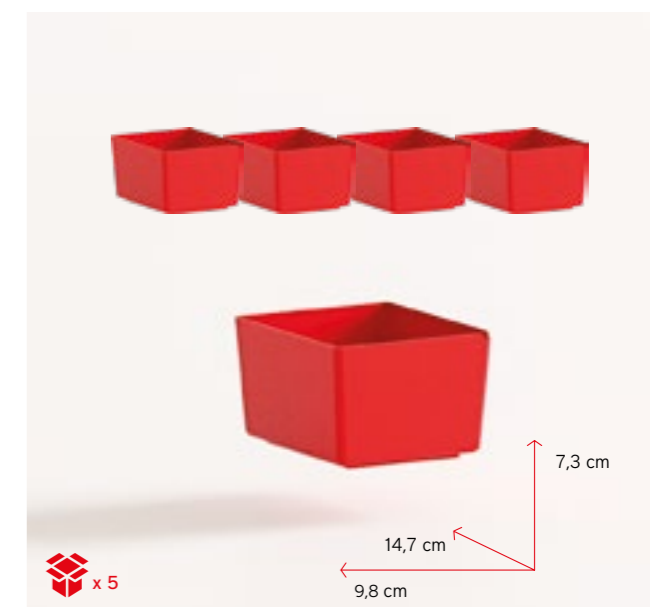

ASP3043

- EN Drawer organizer boxes large
- IT Vaschetta per cassetto grande
- FR Plateau a tiroirs grand modèle
- DE Schubladen-Organisationsboxen groß
- ES Bandeja para cajón grande
- NL Lade inzet bakjes large