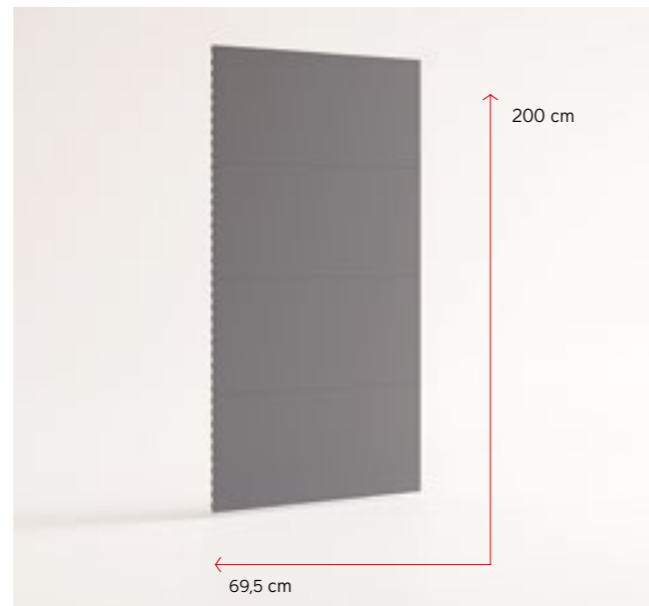

ASP3008

- **EN** Back panel set unit 103 cm
  (panel necessary for a freestanding installation)
- **IT** Set pannelli per retro modulo 103 cm
  (pannello necessario per un'installazione indipendente)
- **FR** Jeu de panneaux pour module arrière 103 cm
  (panneau nécessaire pour une installation autonome)
- **DE** Rückwand-Set 103 cm
  (Paneel für eine freistehende Installation erforderlich)
- **ES** Set panel trasero 103 cm
  (panel necesario para una instalación independiente)
- **NL** Achter paneel set 103 cm
  (kanaal nodig voor een vrijstaande installatie)

ASP3010

- **EN** Unit 128 cm with door left, 4 drawers right and 1 internal shelf
- **IT** Modulo 128 cm con anta sinistra, 4 cassetti destra + 1 ripiano intermedio
- **FR** Module 128 cm avec porte à gauche, 4 tiroirs à droite + 1 étagère intermédiaire
- **DE** Element 128 cm Tür links, 4 Schubladen rechts + 1 Einlegeboden
- **ES** Unidad 128 cm con puerta a la izquierda, 4 cajones a la derecha + 1 estante en el medio
- **NL** Unit 128 cm met deur links, 4 lades rechts + 1 legplank