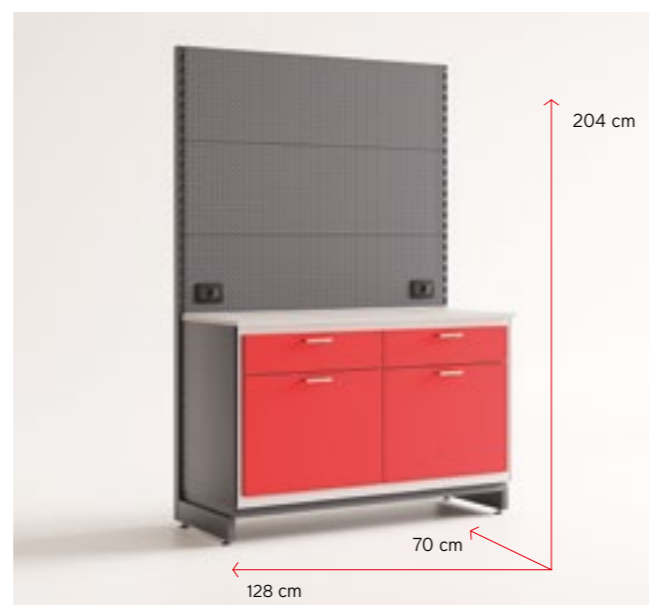

ASP3013

- **EN** Unit 128 cm with drawer and door left and right
- **IT** Modulo 128 cm con anta e cassetto sinistra e destra
- **FR** Module de 128 cm avec porte et tiroir à gauche et à droite
- **DE** Element 128 cm mit Schublade und Tür links und rechts
- **ES** Unidad 128 cm con cajón y puerta a izquierda y derecha
- **NL** Unit 128 cm met lade en deur links en rechts