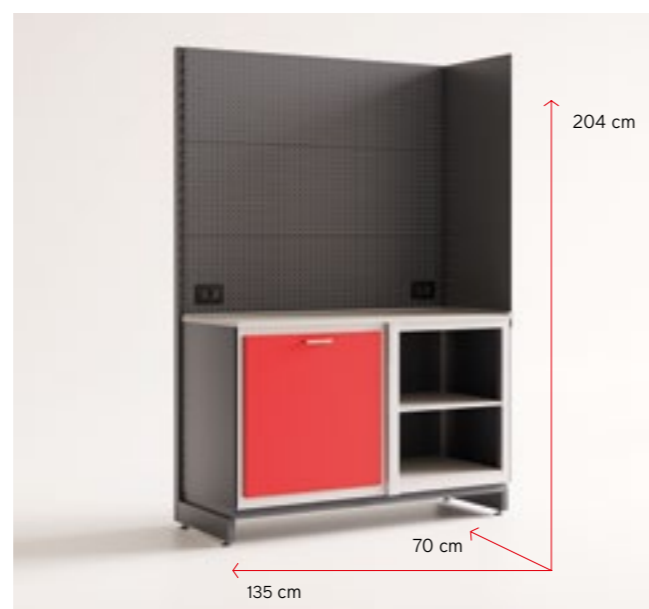

ASP3014

- **EN** Unit 128 cm with 90° corner, door left + 2 internal shelves
- **IT** Modulo 128 cm con angolo 90°, anta sinistra + 2 ripiani intermedi
- **FR** Module 128 cm avec porte d'angle 90°, gauche + 2 étagères intermédiaires
- **DE** Element 128 cm mit 90° Ecke, Tür links, + 2 Einlegeböden
- **ES** Unidad 128 cm con esquina 90°, puerta a la izquierda + 2 estantes en el medio
- **NL** Unit 128 cm met deur links, 90° hoek + 2 legplanken