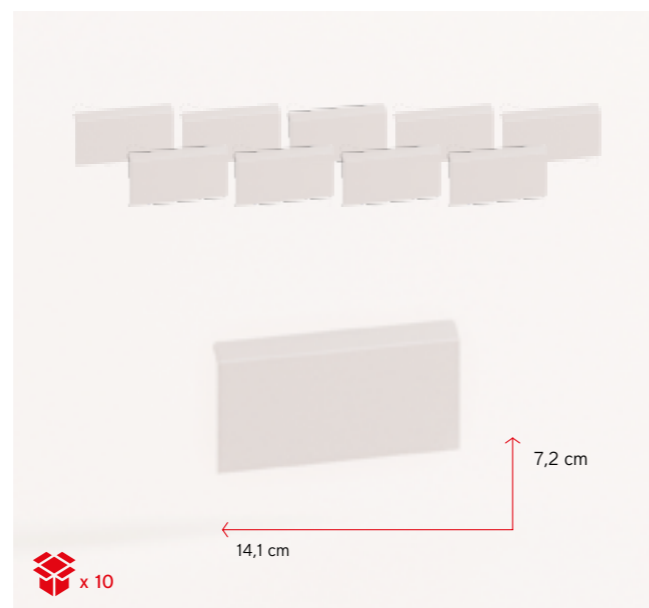

ASP3039

- EN Drawer dividers large
- IT Piastra separazione cassetto grande
- FR Plaque séparation tiroir grand modèle
- DE Schubladenteiler groß
- ES Separador de cajones grande
- NL Ladeverdelers groot