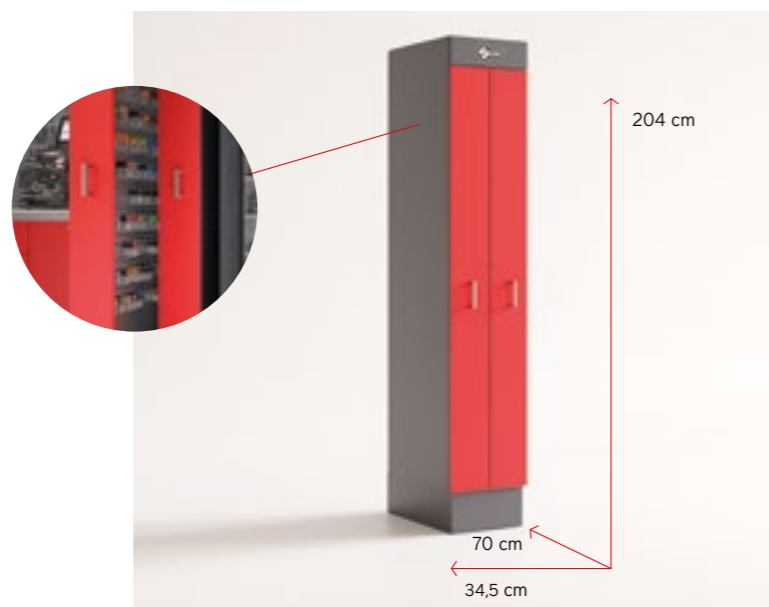

ASP3026

- EN Counter unit 104 cm
- IT Banco servizio modulo 104 cm
- FR Module de comptoir 104 cm
- DE Thekenelement 104 cm
- ES Mostrador 104 cm
- NL Bali unit 104 cm

ASP3024

- EN Storage unit with 2 pull-out key panels
- IT Armadio 2 ante estraibili
- FR Armoire 2 portes coulissantes
- DE Schrank mit 2 Auszügen für Schlüssel
- ES Armario 2 puertas extraíbles
- NL Unit met twee uitschuifdeuren