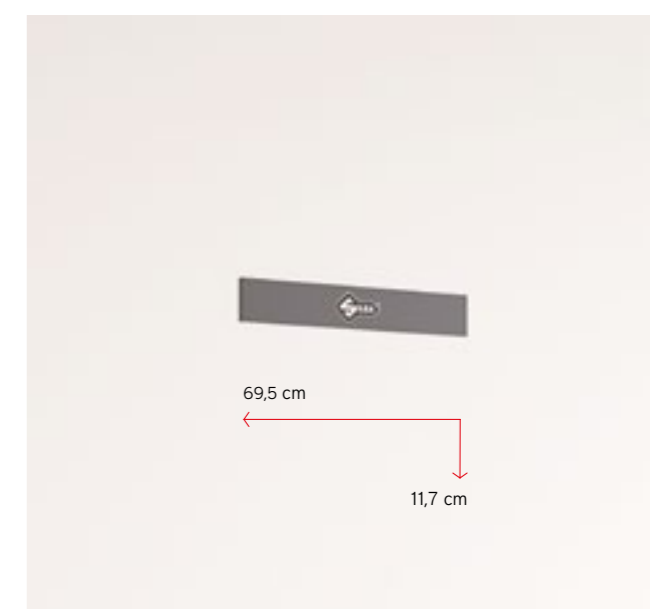

ASP3020

- EN Silca branded magnetic strip for unit 69,5 cm
- IT Fascia logo Silca per modulo 69,5 cm calamitata
- FR Bande logo Silca pour module 69,5 cm aimanté
- DE Silca Magnetstreifen für Element 69,5 cm
- ES Silca logo band magnetizado para mueble 69,5 cm
- NL Magnetische strip met Silca-merk voor eenheid 69,5 cm