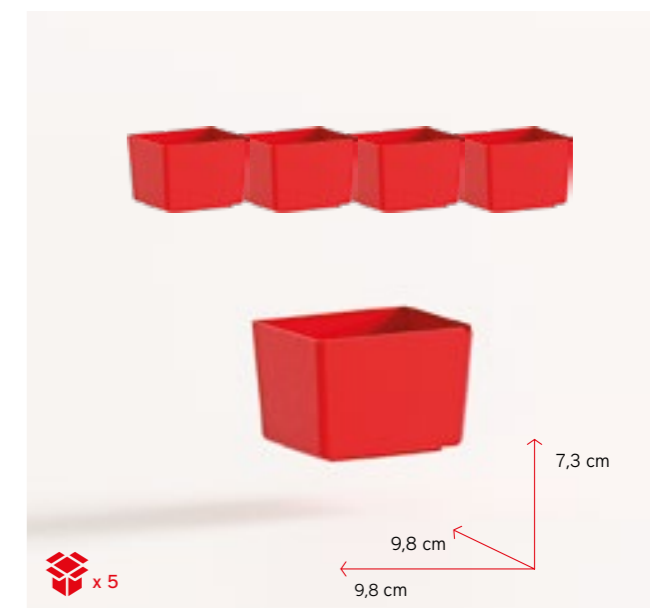

ASP3042

- EN Drawer organizer boxes medium large
- IT Vaschetta per cassetto medio grande
- FR Plateau a tiroirs moyen grand modèle
- DE Schubladen-Organisationsboxen mittelgroß
- ES Bandeja para cajón medio grande
- NL Lade inzet bakjes medium large