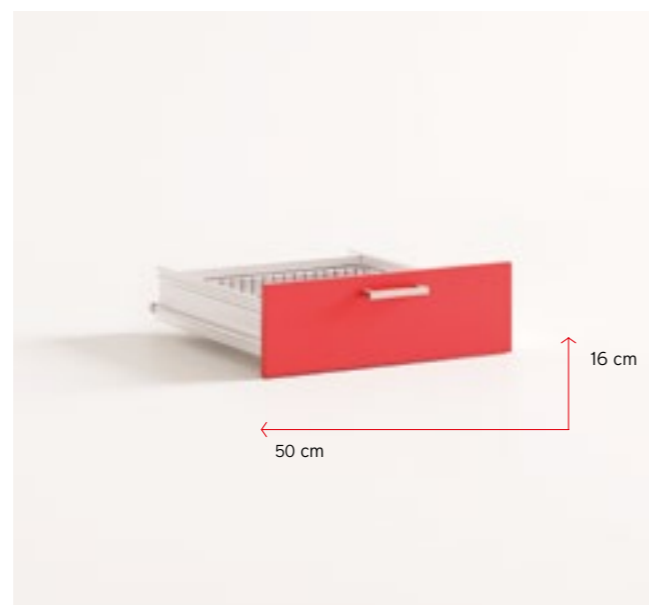

ASP3032

- EN Drawer and runner for 103 cm unit
- IT Cassetto e guide per modulo 103 cm
- FR Tiroir et coulissant pour module 103 cm
- DE Schublade und Auszug für Element 103 cm
- ES Cajón y corredera para mueble de 103 cm
- NL Lade en geleiders voor 103 cm unit