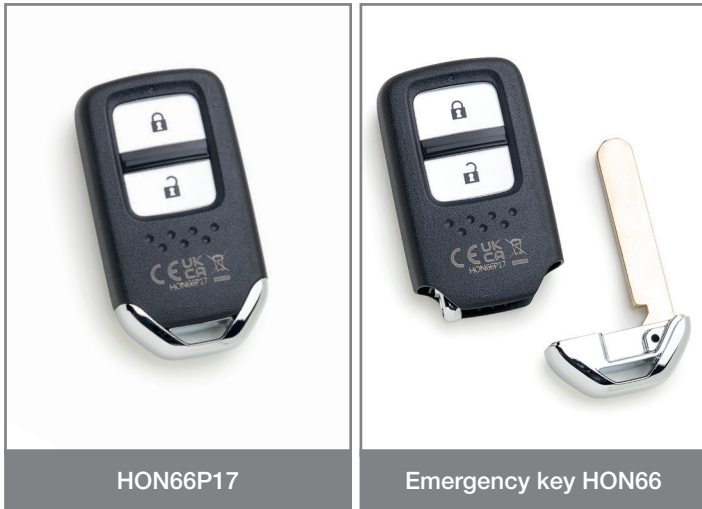

Silca Proximity Car Key HON66P17 compatible with Honda*

🇬🇧 New Proximity Key

Silca is pleased to introduce a new reference for duplicating Honda HR-V and Honda Jazz remotes. The key features two function buttons (lock, unlock) and can be programmed with Smart Pro.

HON66P17

Emergency key HON66

CE The Silca Proximity Car Key HON66P17 has been produced in conformity with CE mark European standards.

🇮🇹 Nuova Chiave di Prossimità compatibile con Honda

Silca presenta una nuova referenza per la duplicazione delle chiavi di prossimità compatibile con la Honda HR-V e la Honda Jazz. La chiave è dotata di due pulsanti (apertura e chiusura centralizzata delle portiere).

🇩🇪 Neuer Keyless-Go-Schlüssel kompatibel mit Honda

Silca präsentiert eine neue Referenz zum Kopieren von Keyless-Go-Schlüsseln, die mit dem Honda HR-V und Honda Jazz kompatibel sind. Der Schlüssel hat zwei Tasten (Zentralöffnung und Verriegelung der Türen).

🇫🇷 Nouvelle Clé de Proximité compatible avec Honda

Silca présente un nouvel article pour reproduire des clés de proximité compatibles avec Honda HR-V et Honda Jazz. Elle a deux boutons (déverrouillage et verrouillage centralisé des portières).

🇵🇹 Nova Chave de Proximidade compatível com Honda

A Silca apresenta uma nova referência para a duplicação de chaves de proximidade compatíveis com Honda HR-V e Honda Jazz. A chave tem dois botões (abertura e fecho centralizado das portas).

🇪🇸 Nueva Llave de Proximidad compatible con Honda

Silca presenta una nueva referencia para la duplicación de llaves de proximidad compatibles con Honda HR-V y Honda Jazz. La llave tiene dos botones (apertura y cierre centralizados de las puertas).